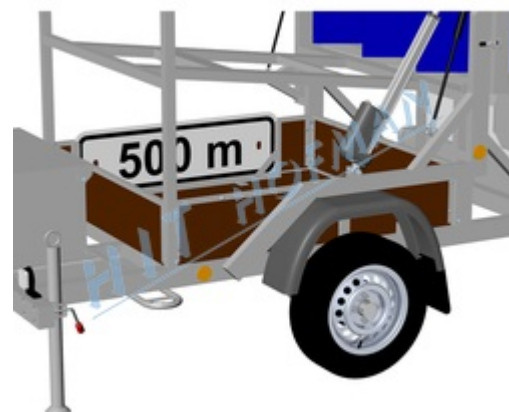

ZSP-Triangl_01 Ladefläche mit Bordwände

Ladefläche für fahrbare Vorwarntafeln ZSP-1.1_01 Triangl zum Transport von Verkehrszeichen, Fußplatten, Verkehrskegeln oder Werkzeug.

- > Ladefläche aus wasserfester und rutschfester Siebdruckplatte
- > feste Bordwände 250mm hoch
- > Maße der Ladefläche (BxL) 1200x1340mm

PRODUKTE

Artikel Nr.	Produktbezeichnung	Anzahl
1-035-380010	ZSP-Triangl_01 Ladefläche mit Bordwände	1 St.