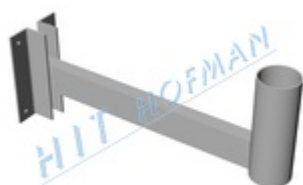

[MEHR](#)

Verkehrsspiegel AC 800x600mm mit Beheizung

MEHR

Verkehrsspiegel AC 1000x800mm mit Beheizung

MEHR

Rohre für Spiegel ø76-4000mm

MEHR

Wandhalter für Spiegel DZ ø76/530mm

MEHR

Halbkugelspiegel

MEHR