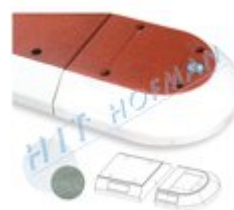

## Treninsel 130

### PRODUKTE

Artikel Nr.	Produktbezeichnung	Anzahl
2-180-106400	<b>Treninsel 130 Rand 500x500mm</b>	1 St.
2-180-106410	<b>Treninsel 130 Mittlere 500x500mm</b>	1 St.