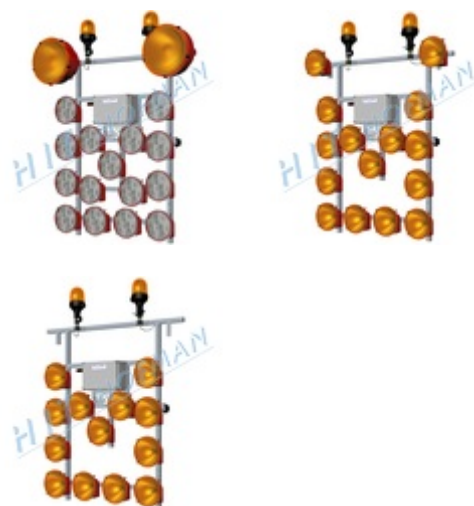

## SS - Adapter für Rundumkennleuchten MO-2

Adapter für Rundumkennleuchten ist ein Satz zur Montage auf den Leuchtpfeil mit Aufbau.

- > Adaptersatz mit Befestigungsstangen für Rundumkennleuchten
- > 10m Anschlusskabel
- > Rundumkennleuchten werden separat mit einem Schalter mit Kontrolleuchte betätigt
- > Adaptersatz für Rundumkennleuchten kann zu alle Warnleuchten ergänzt werden, um den Warneffekt zu erhöhen

### PRODUKTE

Artikel Nr.	Produktbezeichnung	Anzahl
1-140-910032	<b>SS - Adapter für Rundumkennleuchten MO-2</b>	1 St.

### ZUBEHÖR

Artikel Nr.	Produktbezeichnung	Anzahl
1-120-255020	<a href="#">Leuchtpfeil SS15 LED mit Aufbau</a>	1 St.

1-120-250020	<a href="#">Leuchtpfeil SS15 mit Aufbau</a>	1 St.
1-120-205020	<a href="#">Leuchtpfeil SS13 LED mit Aufbau</a>	1 St.
1-120-200020	<a href="#">Leuchtpfeil SS13 mit Aufbau</a>	1 St.