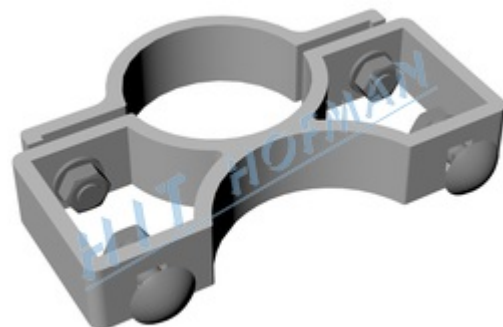

## Schilder-Klemmschelle US 60

### PRODUKTE

Artikel Nr.	Produktbezeichnung	Anzahl
2-960-011060	<b>Schilder-Klemmschelle US 60</b>	1 St.

### ZUBEHÖR

Artikel Nr.	Produktbezeichnung	Anzahl
2-960-040025	<a href="#">Rohre Zn ø60mm 250cm</a>	1 St.
2-960-040030	<a href="#">Rohre Zn ø60mm 300cm</a>	1 St.
2-960-040035	<a href="#">Rohre Zn ø60mm 350cm</a>	1 St.
2-960-040040	<a href="#">Rohre Zn ø60mm 400cm</a>	1 St.