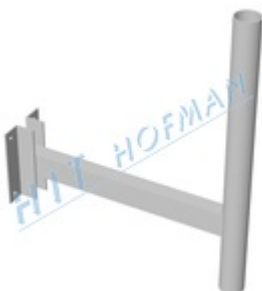

## Rohrpfosten

Schaftrohr Zn 40x40mm

[MEHR](#)

Rohre Zn ø60mm

[MEHR](#)

Plastik-Deckel auf Rohre 60

[MEHR](#)

Aluminium Lappen HP 60

[MEHR](#)

Aluminium Lappen HP 60 (Guss)

MEHR

Aluminium Lappen HPK 60 (runde)

MEHR

Aluminium Lappen HPK 60 (runde Guss)

MEHR

Mutter Abdeckung M14

MEHR

Schilder-Halterung auf Wand ø60/570mm

MEHR