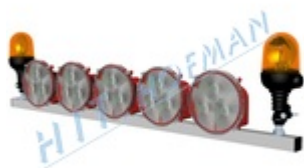

MEHR

SR - Zusatzleuchten PS-2 LED

- ✓ Leuchtsatz für Leuchtrampen
- ✓ 2 LED-Leuchten
- ✓ Zusatzleuchten werden auf der Seitenleuchten befestigt

MEHR

Leuchtrampe SR-5

- ✓ 5 Halogenleuchten
- ✓ Elektronik schützt den Akku vor Tiefentladung
- ✓ Fernbedienung mit 10m Kabel
- ✓ Modi werden auf der Fernbedienung visualisiert
- ✓ auf Wunsch verschiedene Rampenbreiten

MEHR

SR - Zusatzleuchten PS-2

- ✓ Leuchtsatz für Leuchtrampen
- ✓ 2 Halogenleuchten
- ✓ Zusatzleuchten werden auf die Seitenleuchten befestigt

MEHR

Leuchtrampe SR-5 LED mit Adaptersockel für Kennleuchten

MEHR

- ✓ 5 LED-Leuchten + zwei Befestigungssockel für Kennleuchten
- ✓ Elektronik schützt den Akkumulator vor Tiefentladung
- ✓ Fernbedienung mit 10m Kabel
- ✓ Modi werden auf der Fernbedienung visualisiert
- ✓ auf Wunsch verschiedene Rampenbreiten

Leuchtrampe SR-5 mit Adaptersockel für Kennleuchten

- ✓ 5 Halogenleuchten + zwei Befestigungssockel für Kennleuchten
- ✓ Elektronik schützt den Akku vor Tiefentladung
- ✓ Fernbedienung mit 10m Kabel
- ✓ Modi werden auf der Fernbedienung visualisiert
- ✓ auf Wunsch verschiedene Rampenbreiten