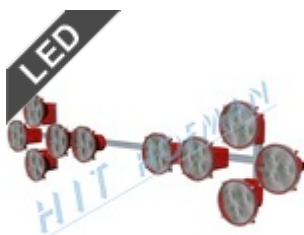

Leuchtrampe SR-TURBO LED

- ✓ 10 LED-Leuchten
- ✓ Elektronik schützt den Akku vor Tiefentladung
- ✓ Fernbedienung mit 15m Kabel
- ✓ Modi werden auf der Fernbedienung visualisiert

MEHR