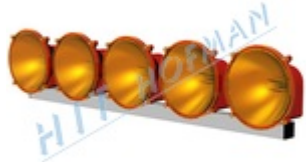

Leuchtrampen

Leuchtrampe SR-5 LED

- ✓ 5 LED-Leuchten
- ✓ Elektronik schützt den Akku vor Tiefentladung
- ✓ Fernbedienung mit 10m Kabel
- ✓ Modi werden auf der Fernbedienung visualisiert
- ✓ auf Wunsch verschiedene Rampenbreiten

MEHR

SR - Zusatzleuchten PS-2 LED

- ✓ Leuchtsatz für Leuchtrampen
- ✓ 2 LED-Leuchten
- ✓ Zusatzleuchten werden auf der Seitenleuchten befestigt

MEHR

Leuchtrampe SR-5

- ✓ 5 Halogenleuchten
- ✓ Elektronik schützt den Akku vor Tiefentladung
- ✓ Fernbedienung mit 10m Kabel
- ✓ Modi werden auf der Fernbedienung visualisiert
- ✓ auf Wunsch verschiedene Rampenbreiten

MEHR

SR - Zusatzleuchten PS-2

- ✓ Leuchtsatz für Leuchtrampen
- ✓ 2 Halogenleuchten
- ✓ Zusatzleuchten werden auf die Seitenleuchten befestigt

MEHR

Leuchtrampe SR-5 LED mit Adaptersockel für Kennleuchten

MEHR

- ✓ 5 LED-Leuchten + zwei Befestigungssockel für Kennleuchten
- ✓ Elektronik schützt den Akkumulator vor Tiefentladung
- ✓ Fernbedienung mit 10m Kabel
- ✓ Modi werden auf der Fernbedienung visualisiert
- ✓ auf Wunsch verschiedene Rampenbreiten