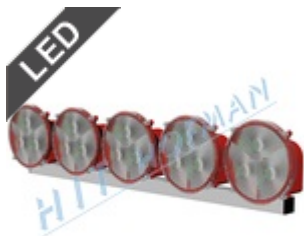

Leuchtrampen

Leuchtrampe SR-5 LED

- ✓ 5 LED-Leuchten
- ✓ Elektronik schützt den Akku vor Tiefentladung
- ✓ Fernbedienung mit 10m Kabel
- ✓ Modi werden auf der Fernbedienung visualisiert
- ✓ auf Wunsch verschiedene Rampenbreiten

MEHR

SR - Zusatzleuchten PS-2 LED

- ✓ Leuchtsatz für Leuchtrampen
- ✓ 2 LED-Leuchten
- ✓ Zusatzleuchten werden auf der Seitenleuchten befestigt

MEHR

Leuchtrampe SR-5

- ✓ 5 Halogenleuchten
- ✓ Elektronik schützt den Akku vor Tiefentladung
- ✓ Fernbedienung mit 10m Kabel
- ✓ Modi werden auf der Fernbedienung visualisiert
- ✓ auf Wunsch verschiedene Rampenbreiten

MEHR

SR - Zusatzleuchten PS-2

- ✓ Leuchtsatz für Leuchtrampen
- ✓ 2 Halogenleuchten
- ✓ Zusatzleuchten werden auf die Seitenleuchten befestigt

MEHR

Leuchtrampe SR-5 LED mit Adaptersockel für Kennleuchten

MEHR

- ✓ 5 LED-Leuchten + zwei Befestigungssockel für Kennleuchten
- ✓ Elektronik schützt den Akkumulator vor Tiefentladung
- ✓ Fernbedienung mit 10m Kabel
- ✓ Modi werden auf der Fernbedienung visualisiert
- ✓ auf Wunsch verschiedene Rampenbreiten