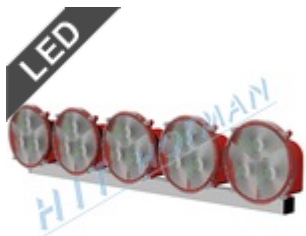

Leuchtrampen

Leuchtrampe SR-5 LED

- ✓ 5 LED-Leuchten
- ✓ Elektronik schützt den Akku vor Tiefentladung
- ✓ Fernbedienung mit 10m Kabel
- ✓ Modi werden auf der Fernbedienung visualisiert
- ✓ auf Wunsch verschiedene Rampenbreiten

MEHR

SR - Zusatzleuchten PS-2 LED

- ✓ Leuchtsatz für Leuchtrampen
- ✓ 2 LED-Leuchten
- ✓ Zusatzleuchten werden auf der Seitenleuchten befestigt

MEHR

Leuchtrampe SR-5

- ✓ 5 Halogenleuchten
- ✓ Elektronik schützt den Akku vor Tiefentladung
- ✓ Fernbedienung mit 10m Kabel
- ✓ Modi werden auf der Fernbedienung visualisiert
- ✓ auf Wunsch verschiedene Rampenbreiten

MEHR

SR - Zusatzleuchten PS-2

- ✓ Leuchtsatz für Leuchtrampen
- ✓ 2 Halogenleuchten
- ✓ Zusatzleuchten werden auf die Seitenleuchten befestigt

MEHR

Leuchtrampe SR-5 LED mit Adaptersockel für Kennleuchten

MEHR

- ✓ 5 LED-Leuchten + zwei Befestigungssockel für Kennleuchten
- ✓ Elektronik schützt den Akkumulator vor Tiefentladung
- ✓ Fernbedienung mit 10m Kabel
- ✓ Modi werden auf der Fernbedienung visualisiert
- ✓ auf Wunsch verschiedene Rampenbreiten