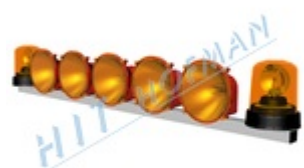

- ✓ 5 LED-Leuchten + zwei Befestigungssockel für Kennleuchten
- ✓ Elektronik schützt den Akkumulator vor Tiefentladung
- ✓ Fernbedienung mit 10m Kabel
- ✓ Modi werden auf der Fernbedienung visualisiert
- ✓ auf Wunsch verschiedene Rampenbreiten

Leuchtrampe SR-5 mit Adaptersockel für Kennleuchten

- ✓ 5 Halogenleuchten + zwei Befestigungssockel für Kennleuchten
- ✓ Elektronik schützt den Akku vor Tiefentladung
- ✓ Fernbedienung mit 10m Kabel
- ✓ Modi werden auf der Fernbedienung visualisiert
- ✓ auf Wunsch verschiedene Rampenbreiten

MEHR

Leuchtrampe SR-5 LED mit Halter für Kennleuchten

- ✓ 5 LED-Leuchten + Halter zur Befestigung der Kennleuchten mit drei Schrauben
- ✓ Elektronik schützt den Akkumulator vor Tiefentladung
- ✓ Fernbedienung mit 10m Kabel
- ✓ Modi werden auf der Fernbedienung visualisiert
- ✓ auf Wunsch verschiedene Rampenbreiten

MEHR

Leuchtrampe SR-5 mit Halter für Kennleuchten

- ✓ 5 Halogenleuchten + Halter zur Befestigung der Kennleuchten mit drei Schrauben
- ✓ Elektronik schützt den Akku vor Tiefentladung
- ✓ Fernbedienung mit 10m Kabel
- ✓ Modi werden auf der Fernbedienung visualisiert
- ✓ auf Wunsch verschiedene Rampenbreiten