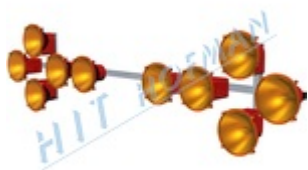

Leuchtrampe SR-TURBO

- ✓ **10 Halogenleuchten**
- ✓ Elektronik schützt den Akku vor Tiefentladung
- ✓ Fernbedienung mit 15m Kabel
- ✓ Modi werden auf der Fernbedienung visualisiert

MEHR