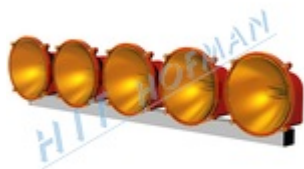

Leuchtrampen

Leuchtrampe SR-5 LED

- ✓ 5 LED-Leuchten
- ✓ Elektronik schützt den Akku vor Tiefentladung
- ✓ Fernbedienung mit 10m Kabel
- ✓ Modi werden auf der Fernbedienung visualisiert
- ✓ auf Wunsch verschiedene Rampenbreiten

MEHR

SR - Zusatzleuchten PS-2 LED

- ✓ Leuchtsatz für Leuchtrampen
- ✓ 2 LED-Leuchten
- ✓ Zusatzleuchten werden auf der Seitenleuchten befestigt

MEHR

Leuchtrampe SR-5

- ✓ 5 Halogenleuchten
- ✓ Elektronik schützt den Akku vor Tiefentladung
- ✓ Fernbedienung mit 10m Kabel
- ✓ Modi werden auf der Fernbedienung visualisiert
- ✓ auf Wunsch verschiedene Rampenbreiten

MEHR

SR - Zusatzleuchten PS-2

- ✓ Leuchtsatz für Leuchtrampen
- ✓ 2 Halogenleuchten
- ✓ Zusatzleuchten werden auf die Seitenleuchten befestigt

MEHR

Leuchtrampe SR-5 LED mit Adaptersockel für Kennleuchten

MEHR

- ✓ 5 LED-Leuchten + zwei Befestigungssockel für Kennleuchten
- ✓ Elektronik schützt den Akkumulator vor Tiefentladung
- ✓ Fernbedienung mit 10m Kabel
- ✓ Modi werden auf der Fernbedienung visualisiert
- ✓ auf Wunsch verschiedene Rampenbreiten