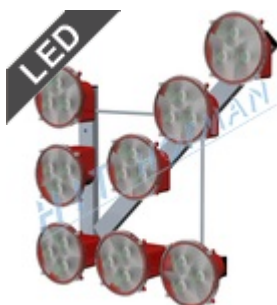

### Leuchtpfeil SS8 LED

- ✓ 8 LED-Leuchten
- ✓ Elektronik schützt den Akku vor Tiefentladung
- ✓ Fernbedienung mit 10m Kabel
- ✓ Fernbedienung mit Einschaltkontrolleuchte

MEHR

### Leuchtpfeil SS8

- ✓ 8 Halogenleuchten
- ✓ Elektronik schützt den Akku vor Tiefentladung
- ✓ Fernbedienung mit 10m Kabel
- ✓ Fernbedienung mit Einschaltkontrolleuchte

MEHR

### Leuchtpfeil SS8 LED mit Schalter

- ✓ 8 LED-Leuchten
- ✓ Elektronik schützt den Akku vor Tiefentladung
- ✓ Betätigung durch Schalter direkt an der Leuchte

MEHR

### Leuchtpfeil SS8 mit Schalter

- ✓ 8 Halogenleuchten
- ✓ Elektronik schützt den Akku vor Tiefentladung
- ✓ Betätigung durch Schalter direkt an der Leuchte

MEHR