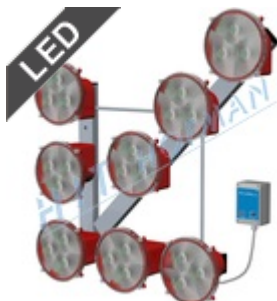

## Leuchtpfeile SS8

### Leuchtpfeil SS8 LED

- ✓ 8 LED-Leuchten
- ✓ Elektronik schützt den Akku vor Tiefentladung
- ✓ Fernbedienung mit 10m Kabel
- ✓ Fernbedienung mit Einschaltkontrolleuchte

MEHR

### Leuchtpfeil SS8

- ✓ 8 Halogenleuchten
- ✓ Elektronik schützt den Akku vor Tiefentladung
- ✓ Fernbedienung mit 10m Kabel
- ✓ Fernbedienung mit Einschaltkontrolleuchte

MEHR

### Leuchtpfeil SS8 LED mit Schalter

- ✓ 8 LED-Leuchten
- ✓ Elektronik schützt den Akku vor Tiefentladung
- ✓ Betätigung durch Schalter direkt an der Leuchte

MEHR