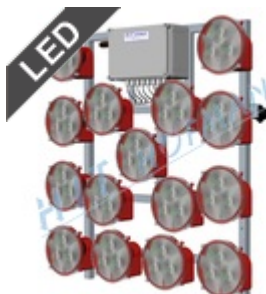

Leuchtpfeile SS15

Leuchtpfeil SS15 LED

- ✓ **15 LED Leuchten** – bessere Sichtbarkeit des Kreuzsymbols
- ✓ Elektronik schützt den Akku vor Tiefentladung
- ✓ Fernbedienung mit 15m Kabel
- ✓ Modi werden auf der Fernbedienung visualisiert

MEHR

Leuchtpfeil SS15

- ✓ **15 Halogenleuchten** – bessere Sichtbarkeit des Kreuzsymbols
- ✓ Elektronik schützt den Akku vor Tiefentladung
- ✓ Fernbedienung mit 15m Kabel
- ✓ Modi werden auf der Fernbedienung visualisiert

MEHR

Leuchtpfeil SS15 LED mit Aufbau

- ✓ **15 LED Leuchten** – bessere Sichtbarkeit des Kreuzsymbols
- ✓ mögliche Erweiterung um **zwei Warnleuchten oder Rundumkennleuchten**
- ✓ Elektronik schützt den Akku vor Tiefentladung
- ✓ Fernbedienung mit 15m Kabel
- ✓ Modi werden auf der Fernbedienung visualisiert

MEHR

Leuchtpfeil SS15 mit Aufbau

- ✓ **15 Halogenleuchten** – bessere Sichtbarkeit des Kreuzsymbols
- ✓ mögliche Erweiterung um **zwei Warnleuchten oder Rundumkennleuchten**
- ✓ Elektronik schützt den Akku vor Tiefentladung
- ✓ Fernbedienung mit 15m Kabel
- ✓ Modi werden auf der Fernbedienung visualisiert