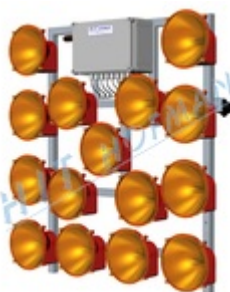

Leuchtpfeile SS15

Leuchtpfeil SS15 LED

- ✓ **15 LED Leuchten** – bessere Sichtbarkeit des Kreuzsymbols
- ✓ Elektronik schützt den Akku vor Tiefentladung
- ✓ Fernbedienung mit 15m Kabel
- ✓ Modi werden auf der Fernbedienung visualisiert

MEHR

Leuchtpfeil SS15

- ✓ **15 Halogenleuchten** – bessere Sichtbarkeit des Kreuzsymbols
- ✓ Elektronik schützt den Akku vor Tiefentladung
- ✓ Fernbedienung mit 15m Kabel
- ✓ Modi werden auf der Fernbedienung visualisiert

MEHR

Leuchtpfeil SS15 LED mit Aufbau

- ✓ **15 LED Leuchten** – bessere Sichtbarkeit des Kreuzsymbols
- ✓ mögliche Erweiterung um **zwei Warnleuchten oder Rundumkennleuchten**
- ✓ Elektronik schützt den Akku vor Tiefentladung
- ✓ Fernbedienung mit 15m Kabel
- ✓ Modi werden auf der Fernbedienung visualisiert

MEHR

Leuchtpfeil SS15 mit Aufbau

- ✓ **15 Halogenleuchten** – bessere Sichtbarkeit des Kreuzsymbols
- ✓ mögliche Erweiterung um **zwei Warnleuchten oder Rundumkennleuchten**
- ✓ Elektronik schützt den Akku vor Tiefentladung
- ✓ Fernbedienung mit 15m Kabel
- ✓ Modi werden auf der Fernbedienung visualisiert