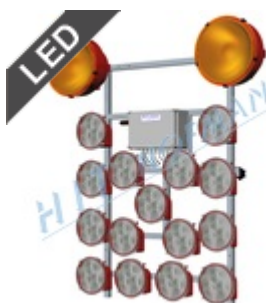

Leuchtpfeile SS15

Leuchtpfeil SS15 LED

- ✓ **15 LED Leuchten** – bessere Sichtbarkeit des Kreuzsymbols
- ✓ Elektronik schützt den Akku vor Tiefentladung
- ✓ Fernbedienung mit 15m Kabel
- ✓ Modi werden auf der Fernbedienung visualisiert

MEHR

Leuchtpfeil SS15

- ✓ **15 Halogenleuchten** – bessere Sichtbarkeit des Kreuzsymbols
- ✓ Elektronik schützt den Akku vor Tiefentladung
- ✓ Fernbedienung mit 15m Kabel
- ✓ Modi werden auf der Fernbedienung visualisiert

MEHR

Leuchtpfeil SS15 LED mit Aufbau

- ✓ **15 LED Leuchten** – bessere Sichtbarkeit des Kreuzsymbols
- ✓ mögliche Erweiterung um **zwei Warnleuchten oder Rundumkennleuchten**
- ✓ Elektronik schützt den Akku vor Tiefentladung
- ✓ Fernbedienung mit 15m Kabel
- ✓ Modi werden auf der Fernbedienung visualisiert

MEHR

Leuchtpfeil SS15 mit Aufbau

- ✓ **15 Halogenleuchten** – bessere Sichtbarkeit des Kreuzsymbols
- ✓ mögliche Erweiterung um **zwei Warnleuchten oder Rundumkennleuchten**
- ✓ Elektronik schützt den Akku vor Tiefentladung
- ✓ Fernbedienung mit 15m Kabel
- ✓ Modi werden auf der Fernbedienung visualisiert