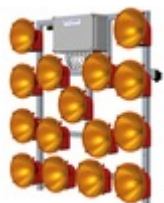

LED Warnleuchten und Warnlichtbalken

WARNKENNLEUCHTEN UND WARNLICHTBALKEN

Warnkennleuchten LED

Rundumkennleuchten

Warnlichtbalken LED

Warnlichtbalken VxR

Zusätzliche
Warnleuchten LED

Arbeitsscheinwerfer

LEUCHTPFEILE UND LEUCHTRAMPEN

Leuchtpfeile SS15

Leuchtpfeile SS13

Leuchtpfeile SS8

Klappbare Halterungen
für Leuchtpfeile

Spezielle Mobilständer

Leuchtrampen

WECHSELVERKEHRSZEICHEN LED

Klappbare LED-Panels

Fahrbare Vorwarntafeln
LED

Wechselverkehrszeichen
WVZ LED

Geschwindigkeitsmessungen