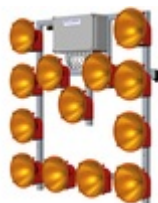

LED Warnleuchten und Warnlichtbalken

WARNKENNLEUCHTEN UND WARNLICHTBALKEN

Warnkennleuchten LED

Rundumkennleuchten

Warnlichtbalken LED

Warnlichtbalken VxR

Zusätzliche
Warnleuchten LED

Arbeitsscheinwerfer

LEUCHTPFEILE UND LEUCHTRAMPEN

Leuchtpfeile SS15

Leuchtpfeile SS13

Leuchtpfeile SS8

Klappbare Halterungen
für Leuchtpfeile

Spezielle Mobilständer

Leuchtrampen

WECHSELVERKEHRSZEICHEN LED

Klappbare LED-Panels

Fahrbare Vorwarntafeln
LED

Wechselverkehrszeichen
WVZ LED

Geschwindigkeitsmessungen