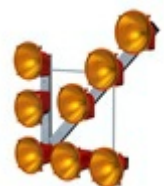

LED Warnleuchten und Warnlichtbalken

WARNKENNLEUCHTEN UND WARNLICHTBALKEN

Warnkennleuchten LED

Rundumkennleuchten

Warnlichtbalken LED

Warnlichtbalken VxR

Zusätzliche
Warnleuchten LED

Arbeitsscheinwerfer

LEUCHTPFEILE UND LEUCHTRAMPEN

Leuchtpfeile SS15

Leuchtpfeile SS13

Leuchtpfeile SS8

Klappbare Halterungen
für Leuchtpfeile

Spezielle Mobilständer

Leuchtrampen

WECHSELVERKEHRSZEICHEN LED

Klappbare LED-Panels

Fahrbare Vorwarntafeln
LED

Wechselverkehrszeichen
WVZ LED

Geschwindigkeitsmessungen