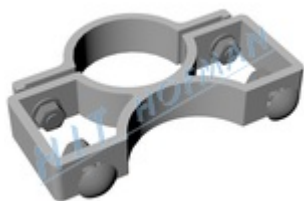

Klemmschellen

Schilder-Universalhalter 40/40

[MEHR](#)

Schilder-Klemmschelle Universal PUU 40/40

[MEHR](#)

Schilder-Klemmschelle US 60

[MEHR](#)

Schilder-Klemmschelle US-1 60

[MEHR](#)

Schilder-Klemmschelle auf VO

MEHR

Spannwerkzeug und Schlaufen

MEHR