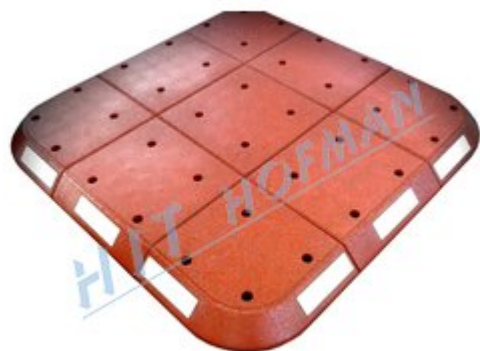

Gestapelte Verkehrsinsel SDO-1050

PRODUKTE

Artikel Nr.	Produktbezeichnung	Anzahl
2-180-110110	Gestapelte Verkehrsinsel SDO-1050 Eck 500x500mm	1 St.
2-180-110120	Gestapelte Verkehrsinsel SDO-1050 Rand 500x500mm	1 St.
2-180-110130	Gestapelte Verkehrsinsel SDO-1050 Mittlere 500x500mm	1 St.