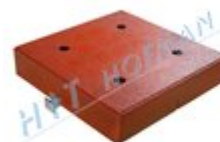

Gestapelte Verkehrsinsel SDO-1050

PRODUKTE

Artikel Nr.	Produktbezeichnung	Anzahl
2-180-110110	Gestapelte Verkehrsinsel SDO-1050 Eck 500x500mm	1 St.
2-180-110120	Gestapelte Verkehrsinsel SDO-1050 Rand 500x500mm	1 St.
2-180-110130	Gestapelte Verkehrsinsel SDO-1050 Mittlere 500x500mm	1 St.