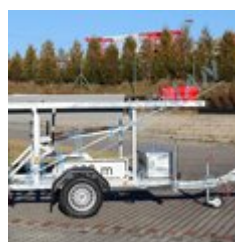

Fahrbare Vorwarntafel ZSP-1.1_01 Triangl

Vorwarnanhänger LED (Vorwarnanlage mit LED-Wechselverkehrszeichen – unstetige Abbildung) zur Beschilderung von Baustellen oder Arbeitsstellen auf Autobahnen und Schnellstraßen. Signalanhänger gem. den TL-Absperrtafeln und RSA (StVO).

- > fester Einachsanhänger mit Feststellbremse, feuerverzinkt
- > höhenverstellbare Zugdeichsel mit wechselbarer Kugelkopfkupplung ø50mm und als Zubehör Zugöse DIN ø40mm oder ø50mm
- > vier Stützen zum sicheren Abstellen des Anhängers
- > **Fahrzeugbeleuchtung LED mit Stecker 13-polig universell für Bordspannung 12V sowie 24V**
- > ohne Ladefläche, mit verschließbarem Akkukasten (BxHxL) 745x360x365mm für 1 Akku mit Kapazität bis 12V/230Ah
- > Tafel ist mit Hilfe der Stützstange und Gasdruckfedern aufklappbar und gesichert gegen Windbelastung bei gehobener Tafel
- > Vorwarnleuchten werden automatisch mit dem Aufklappen der Tafel betätigt
- > wechselbare reflektierende **Verkehrslenkungstafel (Klasse RA2)** besteht aus drei drehbaren Dreiecken
- > Verkehrszeichen "**Höchstgeschwindigkeit**" 80 und 100km/h (**Klasse RA2**)