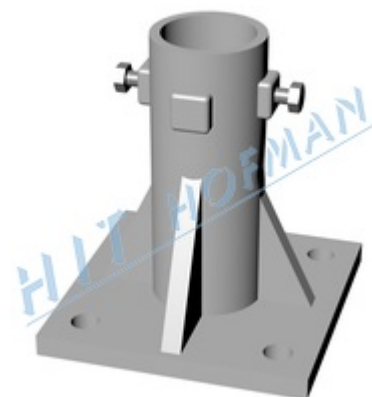

Aluminium Lappen HP 60 (Guss)

PRODUKTE

Artikel Nr.	Produktbezeichnung	Anzahl
2-960-022060	Aluminium Lappen HP 60 (Guss)	1 St.

ZUBEHÖR

Artikel Nr.	Produktbezeichnung	Anzahl
2-960-030010	<u>Mutter Abdeckung M14</u>	1 St.