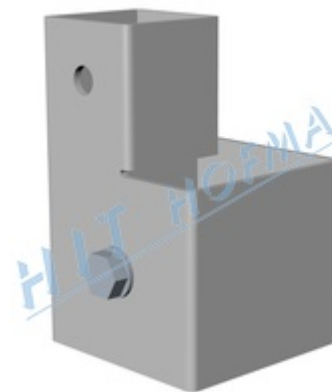

Adapter Sicherheitsbake/Leuchte 60/40

TECHNISCHE DATEN

Maße (BxHxL)	68x105x68mm
Gewicht	0,19kg

PRODUKTE

Artikel Nr.	Produktbezeichnung	Anzahl
2-045-090010	Adapter Sicherheitsbake/Leuchte 60/40	1 St.